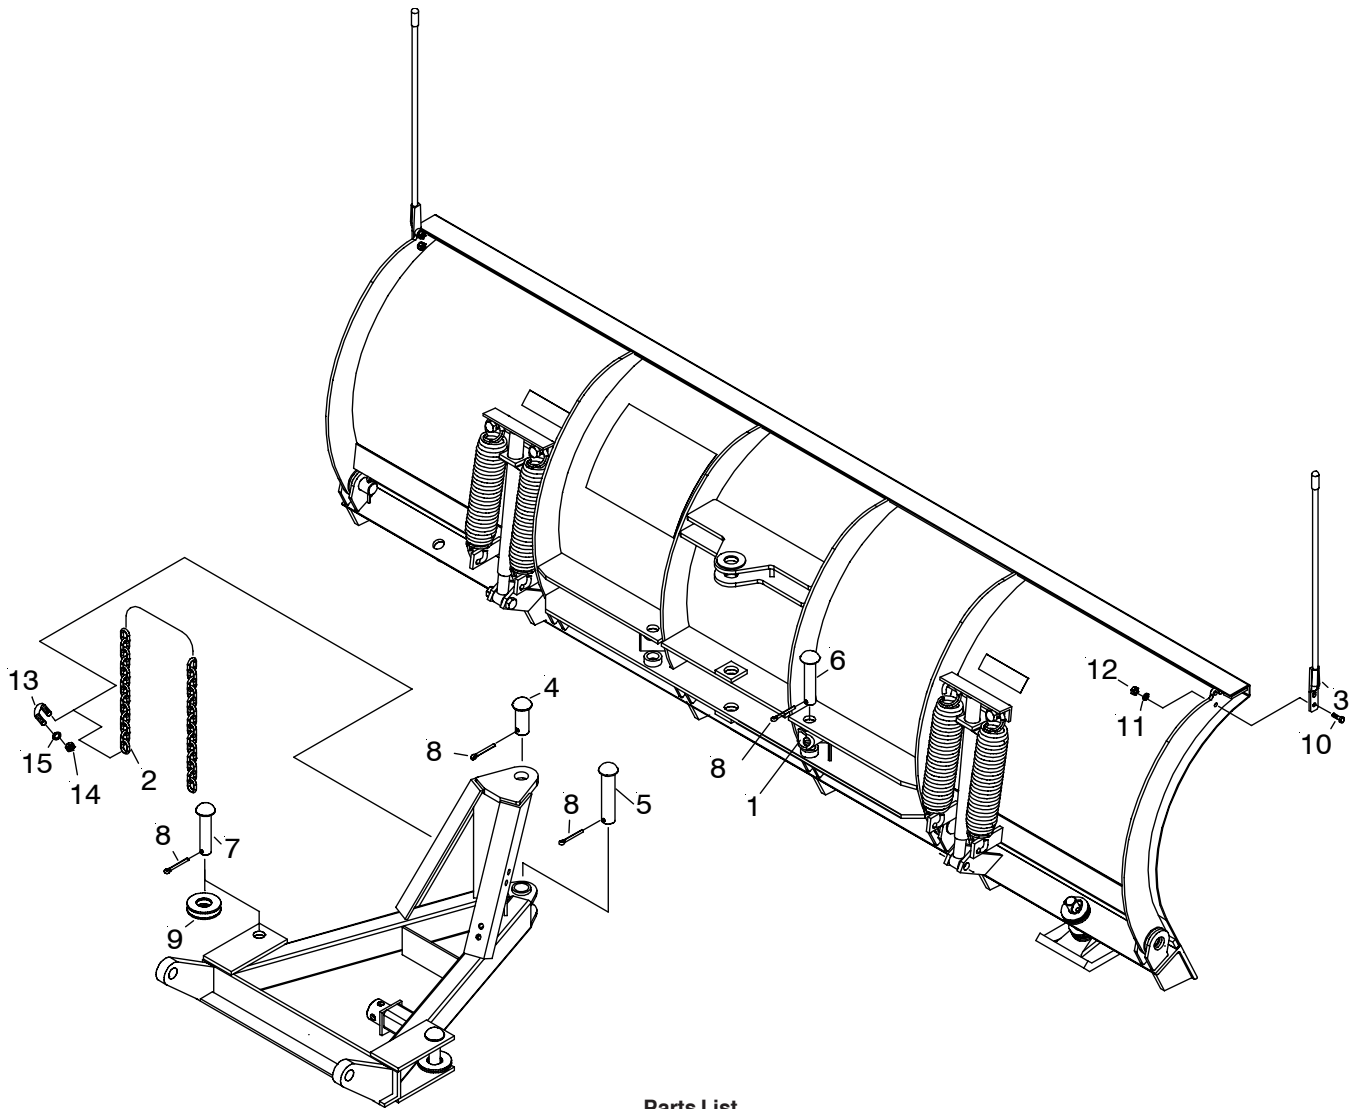

## Parts & Installation Instructions 81504 S.A.F. Carton

### Parts List

Item	Part No.	Qty.	Description
	81504	1	<b>Common Attaching Kit</b>
1	817000104	2	• Cylinder Collar
2	8511002008059	1	• Chain 5/16" PR Coil Lift 59"
3	811000095	2	• Plow Marker
	80389	1	• Hardware Bag
4	811000003003	1	•• Upper Pivot Pin
5	811000003009	1	•• Blade Pivot Pin
6	819000001002	2	•• Cylinder Pin
7	819000001004	2	•• Cylinder Pin
8	20420	6	•• Cotter Pin 1/4" x 2"
9	20363	4	•• Flatwasher 1-1/4"
10	8500003035	4	•• Bolt H 5/16-18 x 1"
11	20326	4	•• Lockwasher 5/16"
12	8501001003	4	•• Nut 5/16-18
13	8518001026	2	•• U-Bolt 7/16-14
14	8501001007	4	•• Nut 7/16-14
15	20328	4	•• Lockwasher 7/16"