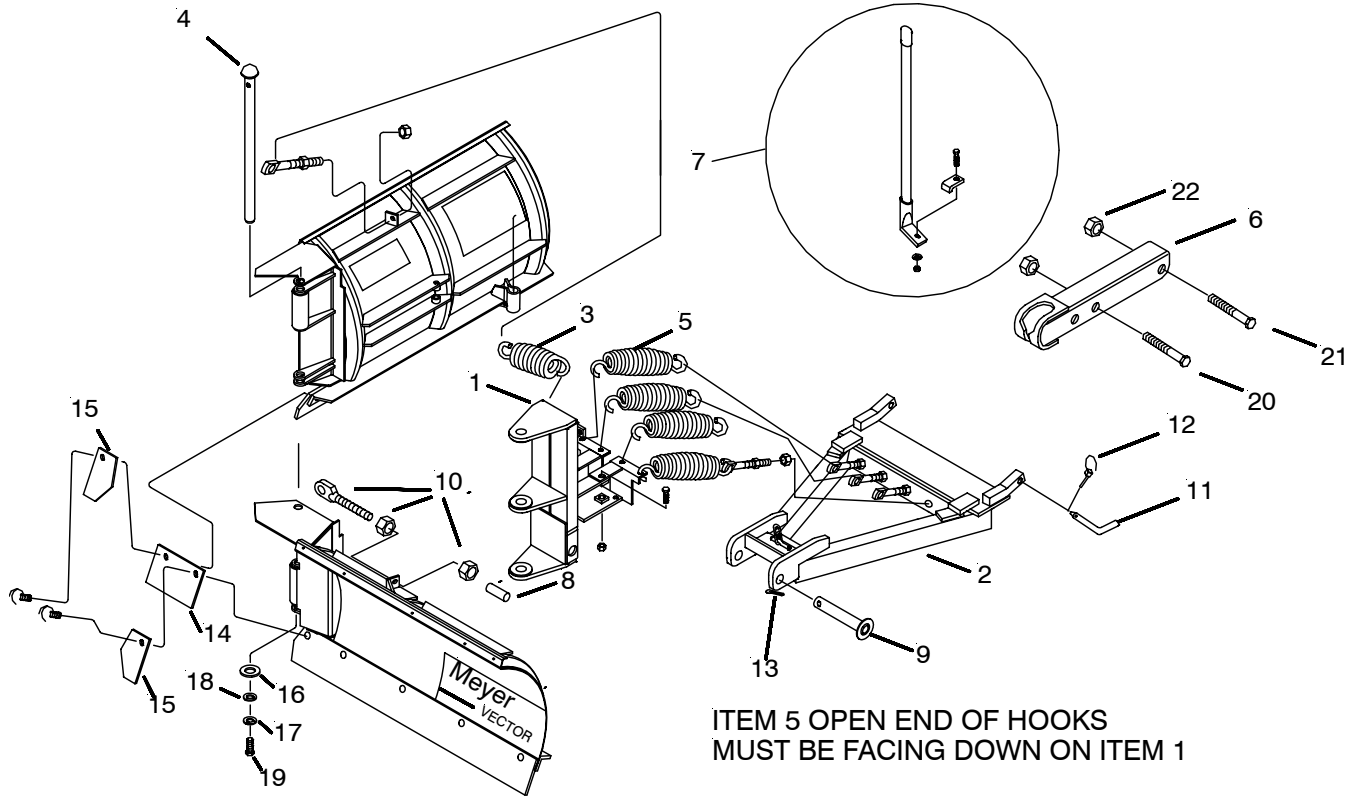

Parts & Installation Instructions

16506 S.A.F. Carton

ITEM 5 OPEN END OF HOOKS
MUST BE FACING DOWN ON ITEM 1

Parts List

Item	Part No.	Qty	Description
	16506	1	A-Frame and Pivot Carton
1	13625	1	• Pivot Assembly
2	13630	1	• A-Frame
3	07178	2	• Wing Spring
4	07069	1	• Hinge Pin
5	07216	4	• Trip Spring
6	11793	1	• Lift Arm
7	09916	1	• Plow Marker Kit
	08687	1	• Hardware Bag
8	07031	6	• Eye Bolt Cap
9	12396	1	• Pivot Pin
10	09124	6	• Eye Bolt w/Locknut
11	11101	2	• Hinge Pin
12	22083	2	• Linch Pin
13	20421	1	• Cotter Pin 1/4" x 2-1/4"
14	12198	1	• V-Plow Center Edge
15	12381	2	• Center Plate
16	20357	1	• 5/8 Flatwasher
17	20328	1	• 7/16 Lockwasher
18	20354	1	• 7/16 Flatwasher
19	20072	1	• Bolt H 7/16-14 x 1-1/4"
20	20146	1	• Bolt H 5/8-11 x 3-1/4"
21	20151	1	• Bolt H 5/8-11 x 4-3/4"
22	20309	2	• Locknut Esna 5/8-11