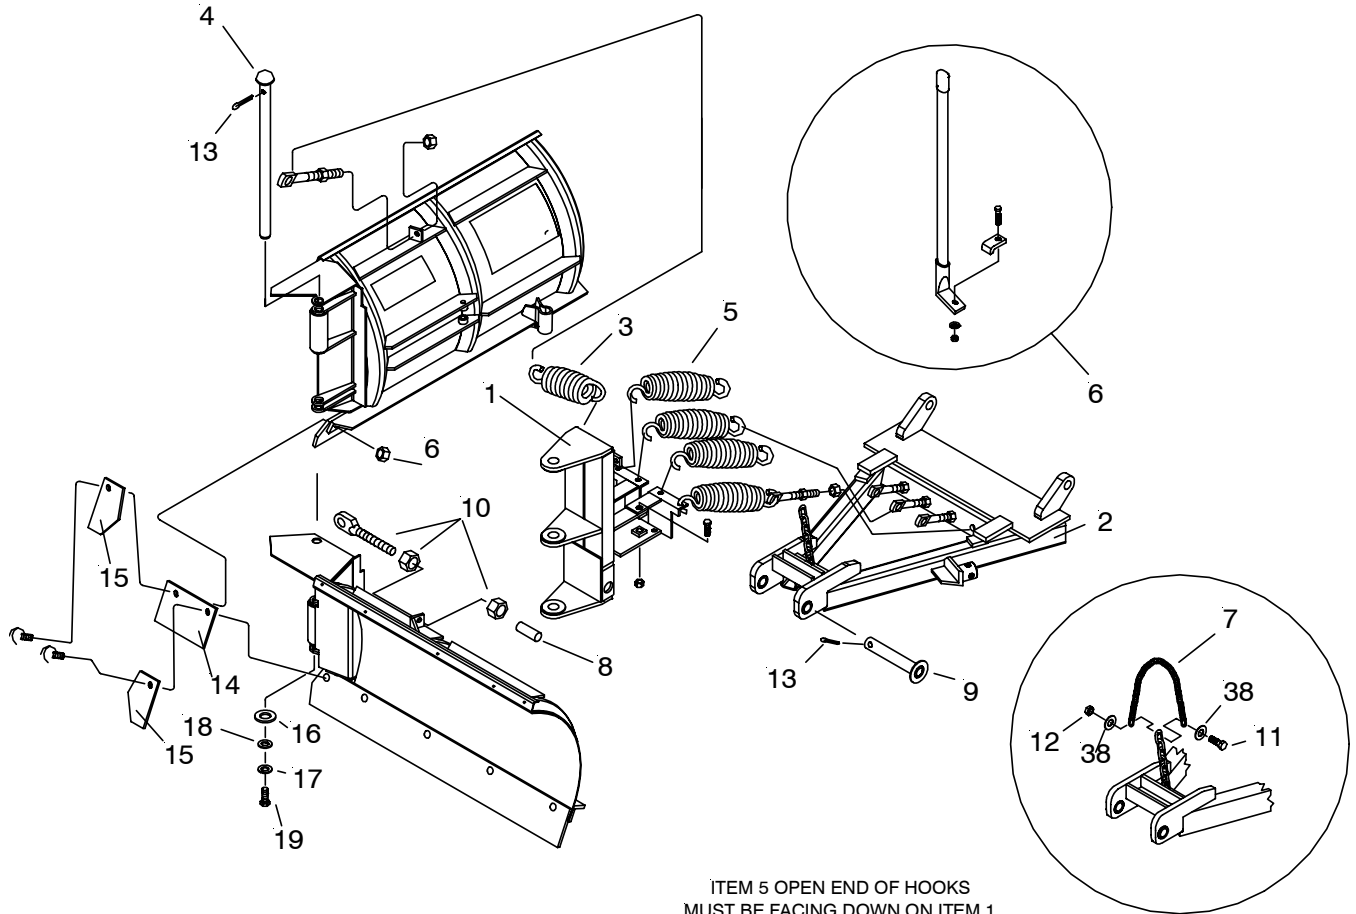

# Parts & Installation Instructions

## 16525 S.A.F. Carton

ITEM 5 OPEN END OF HOOKS  
MUST BE FACING DOWN ON ITEM 1

### Parts List

Item	Part No.	Qty	Description
	16525	1	<b>A-Frame and Pivot Carton</b>
1	13625	1	• Pivot Assembly
2	13727	1	• A-Frame
3	07178	2	• Wing Spring
4	07069	1	• Hinge Pin
5	07216	4	• Trip Spring
6	09916	1	• Plow Marker Kit
7	8511002008040	1	• Lift Chain
	08775	1	• <b>Hardware Bag</b>
8	07031	6	•• Eye Bolt Cap
9	12396	1	•• Pivot Pin
10	09124	6	•• Eye Bolt w/Locknut
11	20073	1	•• Bolt H 7/16-14 x 1-1/2"
12	20306	1	•• Locknut 7/16-14
13	20421	2	•• Cotter Pin 1/4" x 2-1/4"
14	12198	1	•• V-Plow Center Edge
15	12381	2	•• Center Plate
16	20357	1	•• 5/8 Flatwasher
17	20328	1	•• 7/16 Lockwasher
18	20354	3	•• 7/16 Flatwasher
19	20072	1	•• Bolt H 7/16-14 x 1-1/4"